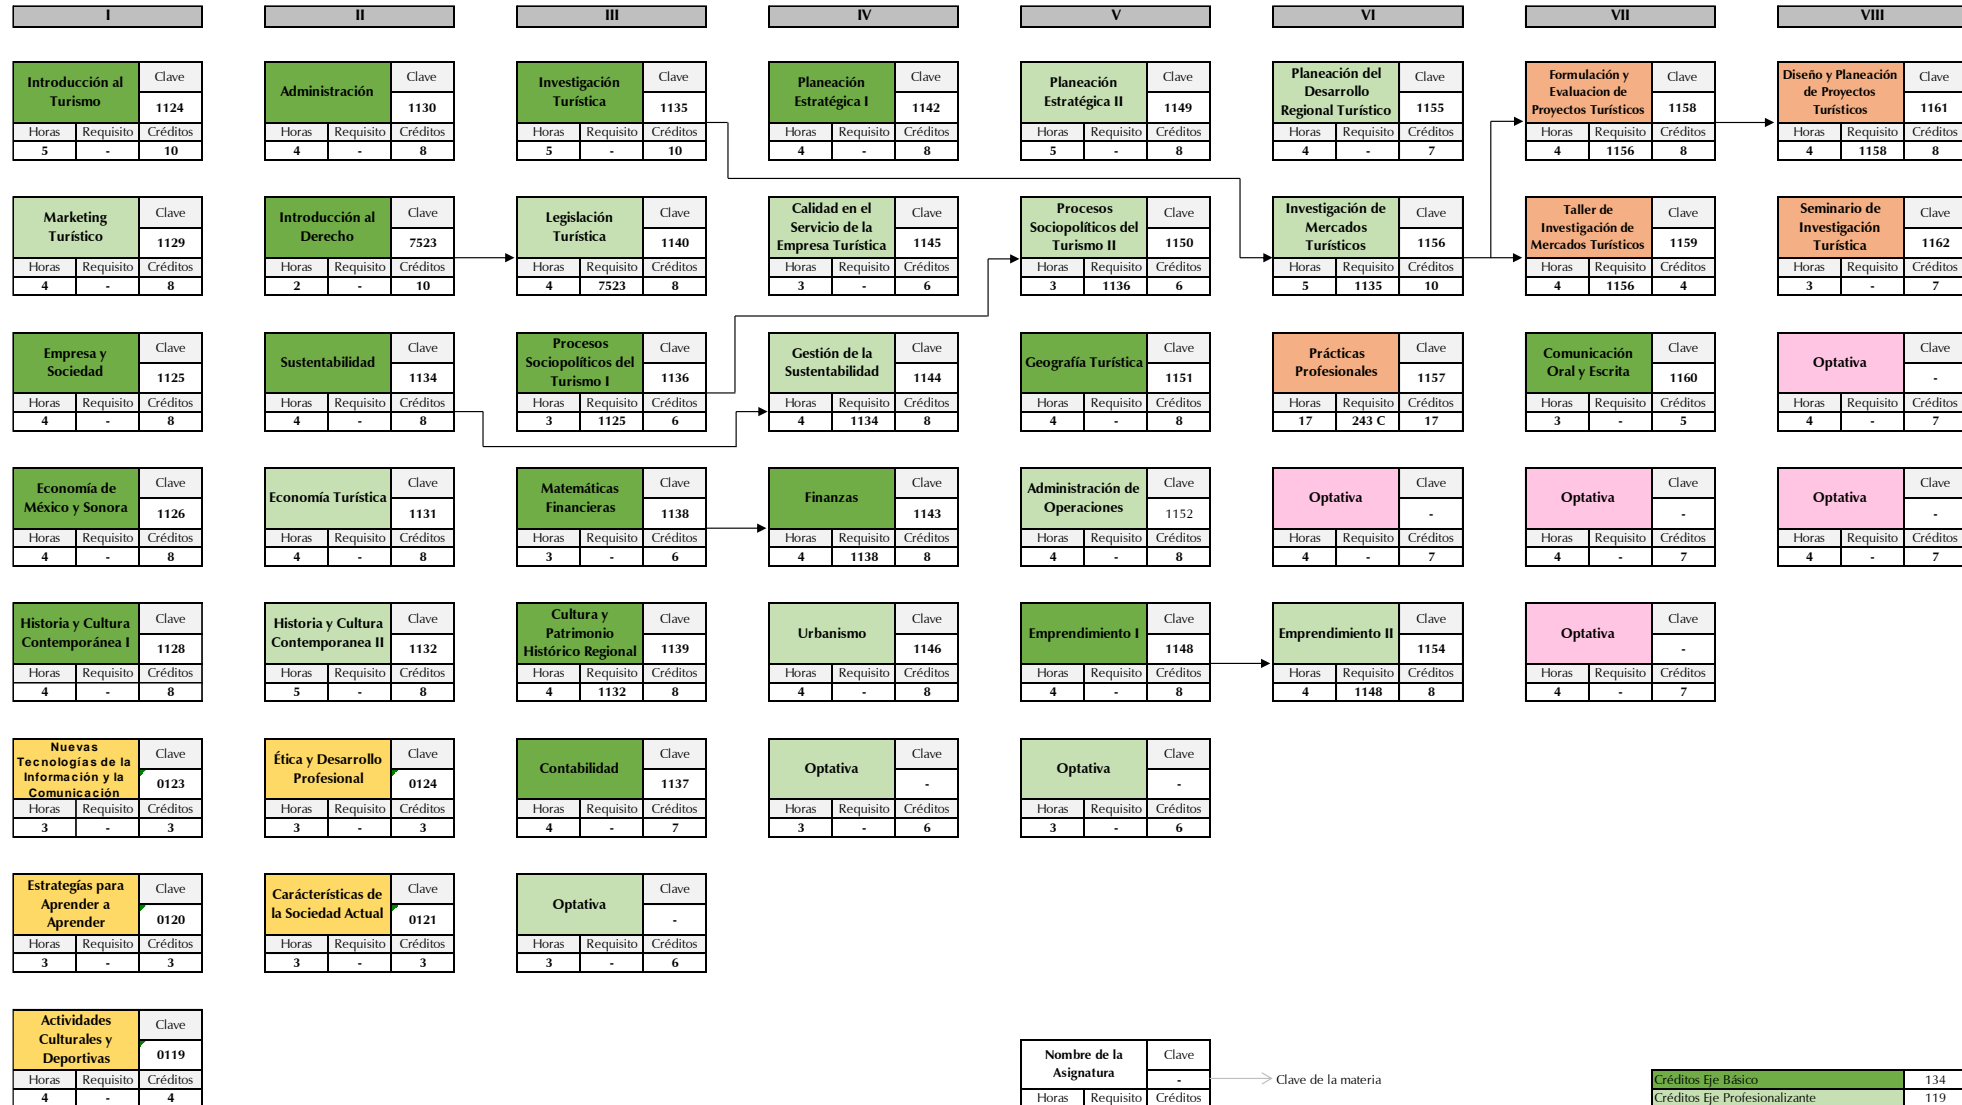

Mapa Curricular Licenciatura en Turismo

Nombre de la Asignatura	Clave
Horas	Requisito
Requisito	Créditos
Créditos	Clave

→ Clave de la materia

→ Créditos por obtener

→ Clave de la materia o créditos por cursar

→ Número de horas por cursar

Créditos Eje Básico	134
Créditos Eje Profesionalizante	119
Créditos Eje Integrador	44
Créditos Eje Especializante / Optativas	35
Créditos Eje de Formación Común	16
Créditos Totales	348